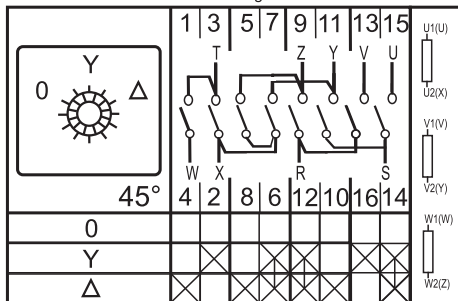

ME-G 0-1 monof. 1P

ME-G 0-1 trof. 3P

ME-G 1-0-2 3P

ME-G 0-5

ME-G zvezda-trougao trof.

Trgovina Matejić d.o.o.
 Birčaninova 1, 37000 Kruševac, Srbija
 tel./fax.: +381 37 44 71 70
 e-mail: info@matejic.rs
 www.miteaelectric.com