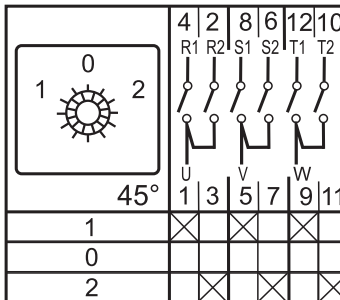

ME-G 0-1 monof. 1P

ME-G 0-1 trof. 3P

ME-G 1-0-2 3P

ME-G 0-5

ME-G zvezda-trougao trof.

Trgovina Matejić d.o.o.
 Birčaninova 1, 37000 Kruševac, Srbija
 tel./fax.: +381 37 44 71 70
 e-mail: info@matejic.rs
 www.miteaelectric.com