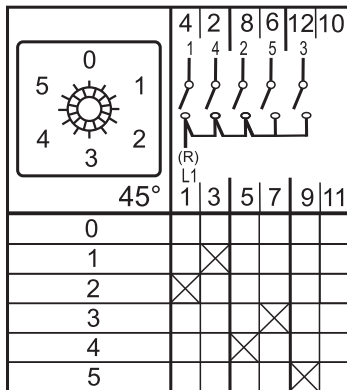

ME-G 0-1 monof. 1P

ME-G 0-1 trof. 3P

ME-G 1-0-2 3P

ME-G 0-5

ME-G zvezda-trougao trof.

Trgovina Matejić d.o.o.
 Birčaninova 1, 37000 Kruševac, Srbija
 tel./fax.: +381 37 44 71 70
 e-mail: info@matejic.rs
 www.miteaelectric.com