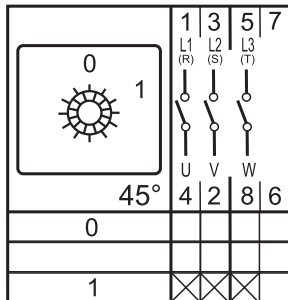

ME-G 0-1 monof. 1P

ME-G 0-1 trof. 3P

ME-G 1-0-2 3P

ME-G 0-5

ME-G zvezda-trougao trof.

Trgovina Matejić d.o.o.
 Birčaninova 1, 37000 Kruševac, Srbija
 tel./fax.: +381 37 44 71 70
 e-mail: info@matejic.rs
 www.miteaelectric.com