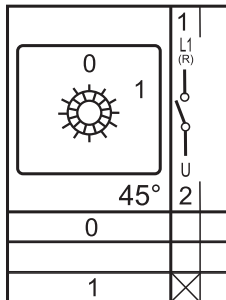

ME-G 0-1 monof. 1P

ME-G 0-1 trof. 3P

ME-G 1-0-2 3P

ME-G 0-5

ME-G zvezda-trougao trof.

Trgovina Matejić d.o.o.
 Birčaninova 1, 37000 Kruševac, Srbija
 tel./fax.: +381 37 44 71 70
 e-mail: info@matejic.rs
 www.miteaelectric.com