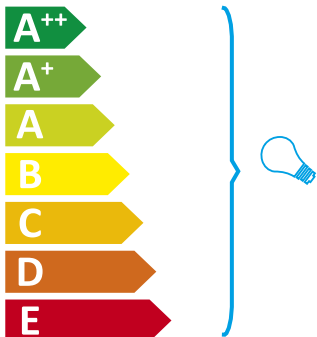

MITEA® LIGHTING M881

Ova svetiljka je
kompatibilna sa
sijalicama energetske
klasa:

874/2012

50*100mm

Napomena: Ova nalepnica mora biti odštampana i istaknuta u prikazanoj dimenziji.

www.mitealighting.com