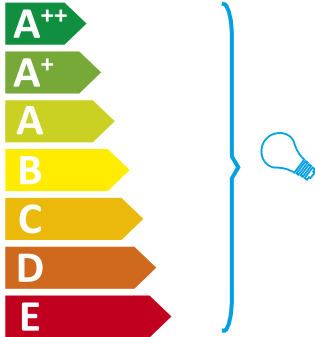

MITEA® M545
LIGHTING

Ova svetiljka je
kompatibilna sa
sijalicama energetske
klasa:

874/2012

50*100mm

Napomena: Ova nalepnica mora biti odštampana i istaknuta u prikazanoj dimenziji.

www.mitealighting.com