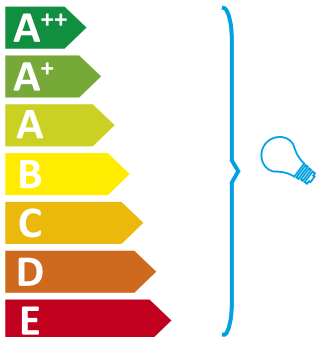

MITEA® LIGHTING M1930-A1

Ova svetiljka je  
kompatibilna sa  
sijalicama energetske  
klasa:

874/2012

50\*100mm

Napomena: Ova nalepnica mora biti odštampana i istaknuta u prikazanoj dimenziji.

[www.mitealighting.com](http://www.mitealighting.com)